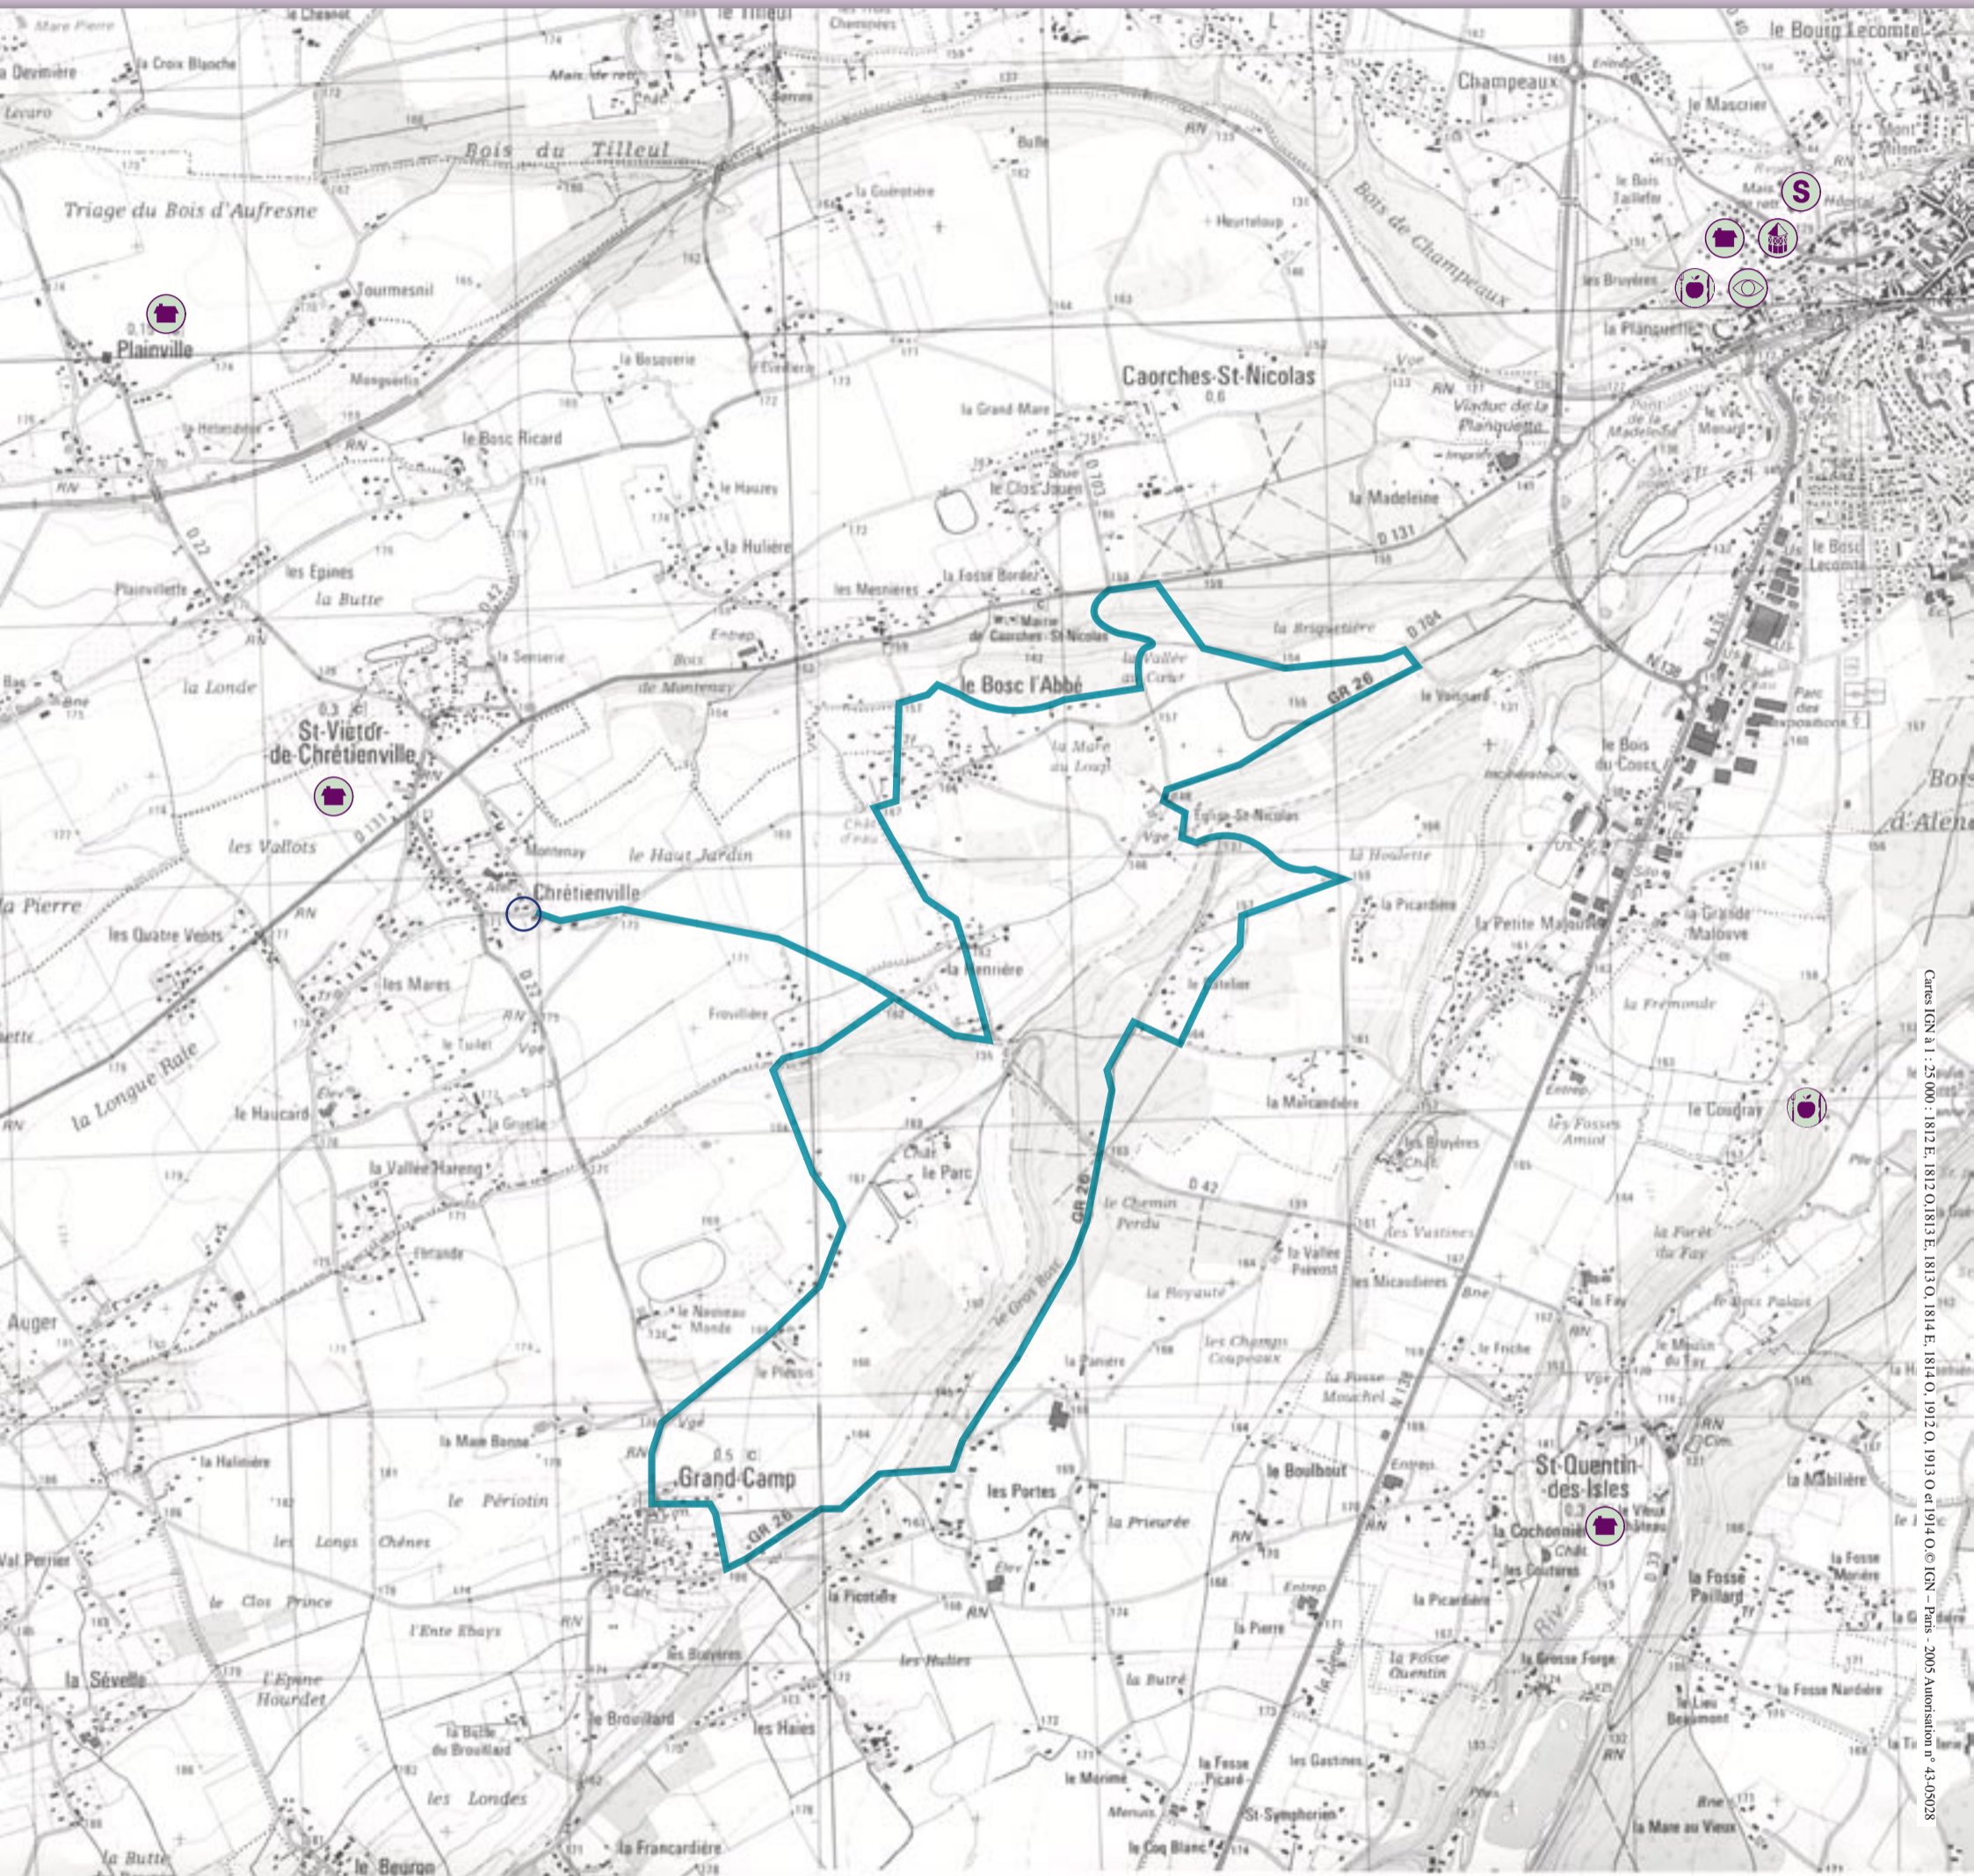

curiosités

monuments

hébergements

restaurants

aires de pique-nique

services

activités sportives

Cartes IGN à 1 : 25 000 - 1812 E, 1812 O, 1813 E, 1813 O, 1814 E, 1814 O, 1912 O, 1913 O et 1914 O © IGN - Paris - 2005 Amélioration n° 43-03028

Continuité d'itinéraire

Mauvaise direction

Changement de direction

Panorama

Echelle

0 m

500 m

1000 m